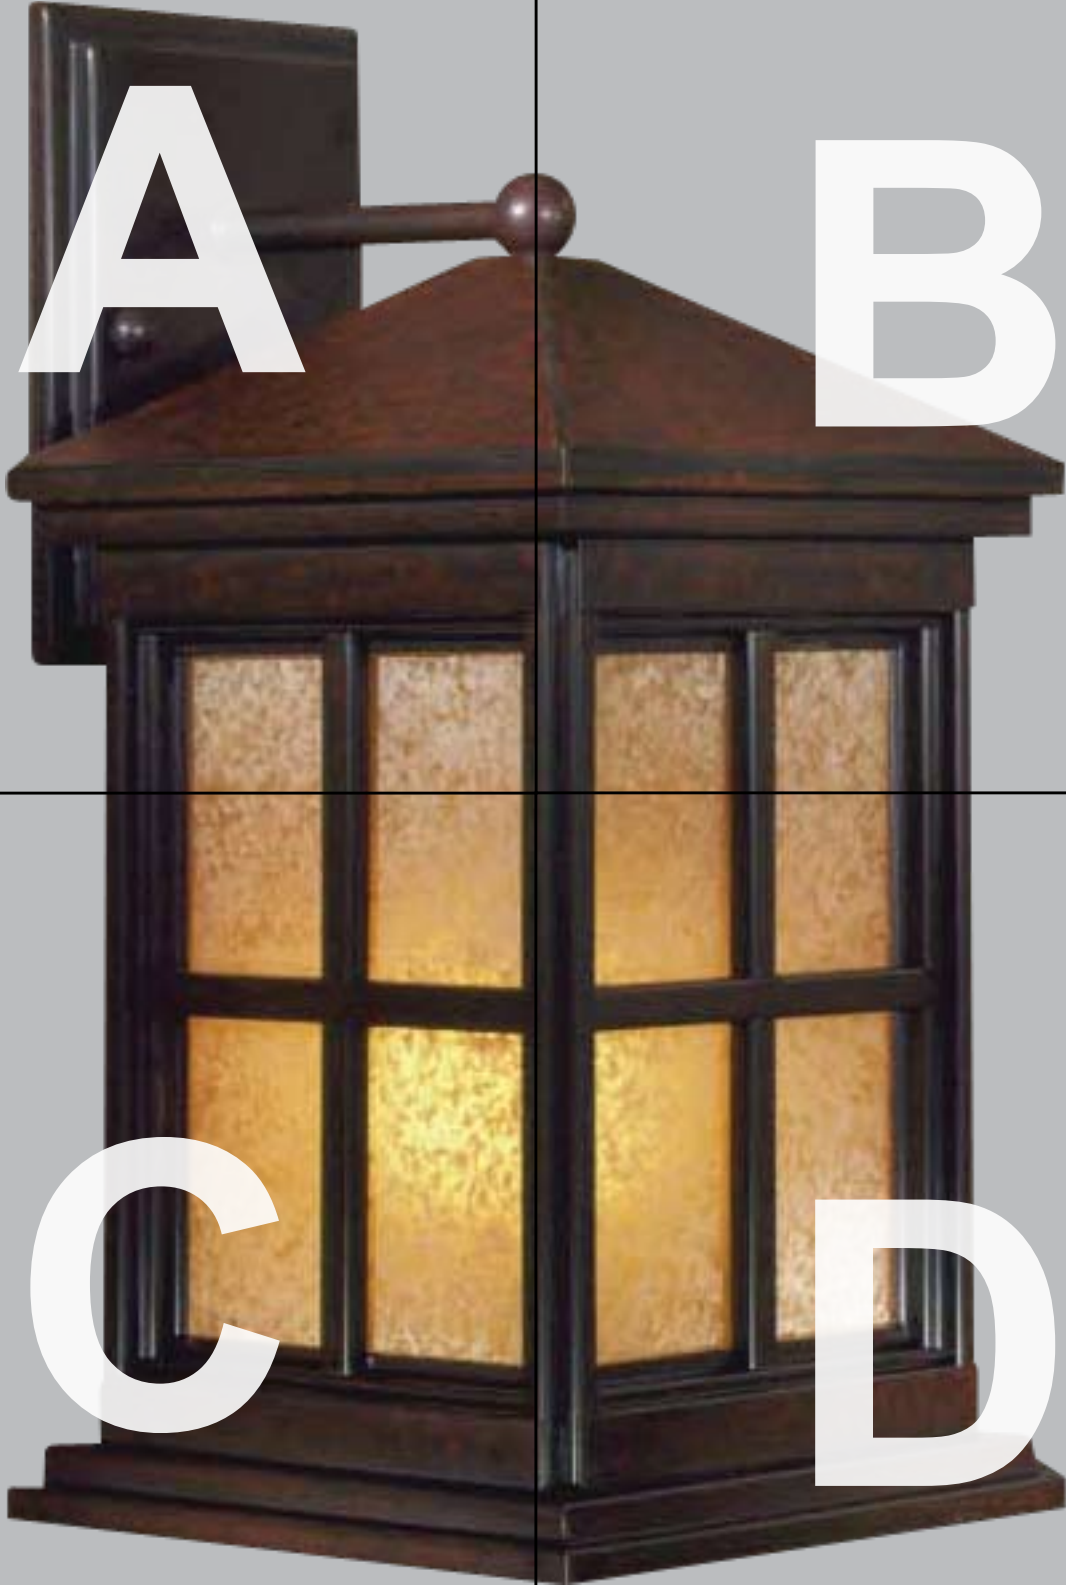

Item # 31048
16.5 " High

A

C

D